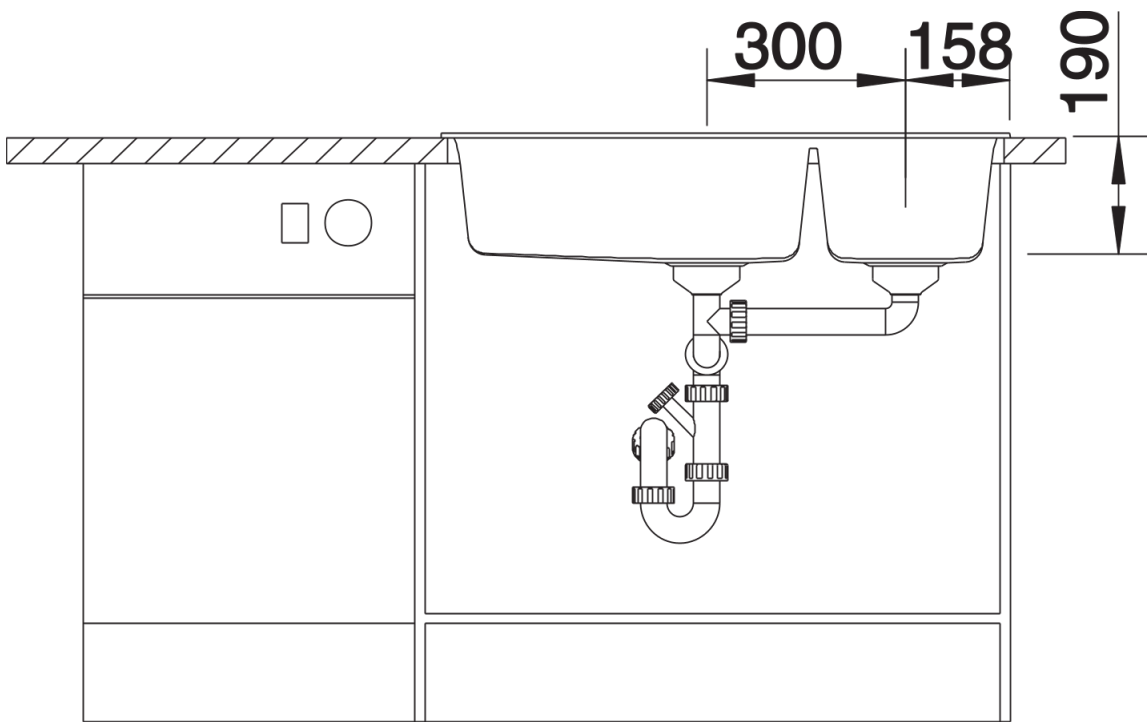

Produktdatenblatt METRA 9

Art. Nr. 527121

Vorteil

- Junge, geradlinige Gestaltung
- Großes Beckenvolumen bietet viel Platz für den Abwasch
- Große Armaturenbank für die Montage von Armatur und Spülmittelspender
- Ästhetische, flache Randgestaltung

Lieferumfang

- Ablaufgarnitur mit Raumsparrohr
- 2 x 3 ½" Korbventil,

Details

Aufsicht

Ausschnitt

Frontansicht

Seitenansicht