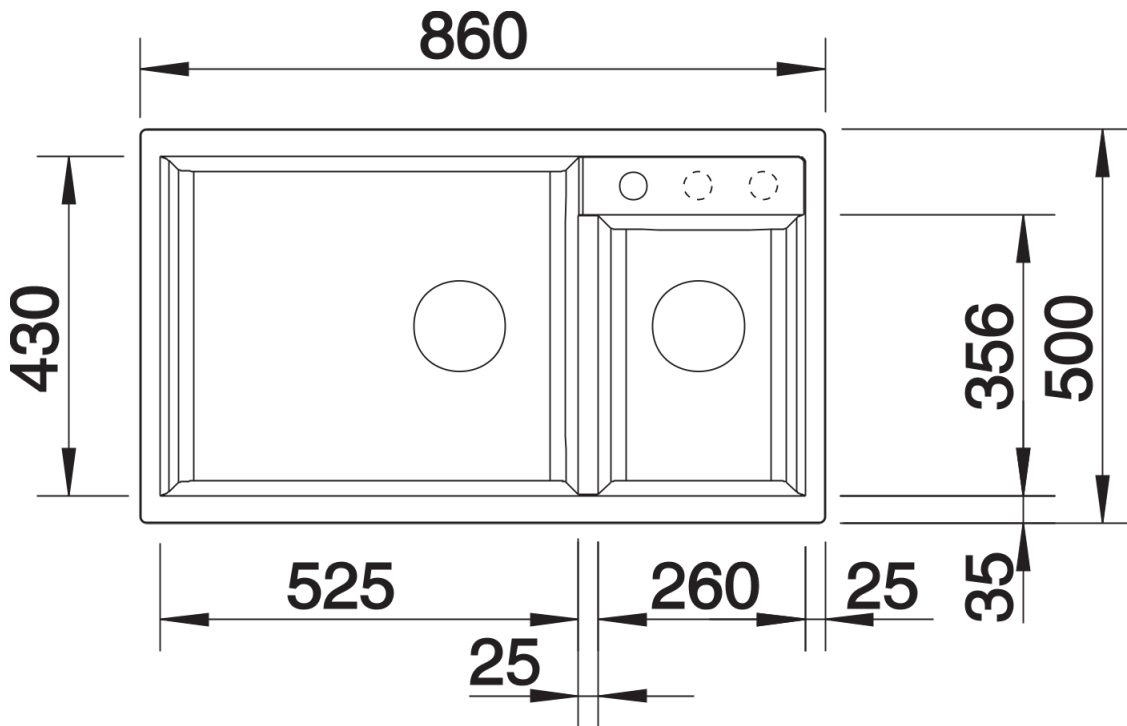

Produktdatenblatt METRA 9

Art. Nr. 527121

Vorteil

- Junge, geradlinige Gestaltung
- Großes Beckenvolumen bietet viel Platz für den Abwasch
- Große Armaturenbank für die Montage von Armatur und Spülmittelspender
- Ästhetische, flache Randgestaltung

Lieferumfang

- Ablaufgarnitur mit Raumsparrohr
- 2 x 3 ½" Korbventil,

Details

Aufsicht

Ausschnitt

Frontansicht

Seitenansicht