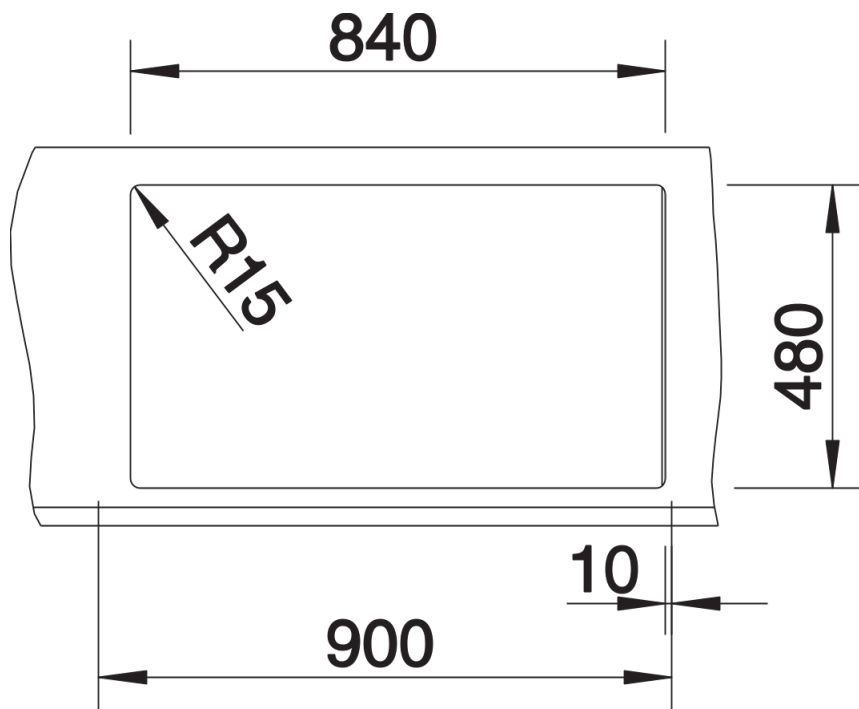

Produktdatenblatt METRA 9

Art. Nr. 527121

Vorteil

- Junge, geradlinige Gestaltung
- Großes Beckenvolumen bietet viel Platz für den Abwasch
- Große Armaturenbank für die Montage von Armatur und Spülmittelspender
- Ästhetische, flache Randgestaltung

Lieferumfang

- Ablaufgarnitur mit Raumsparrohr
- 2 x 3 ½" Korbventil,

Details

Aufsicht

Ausschnitt

Frontansicht

Seitenansicht