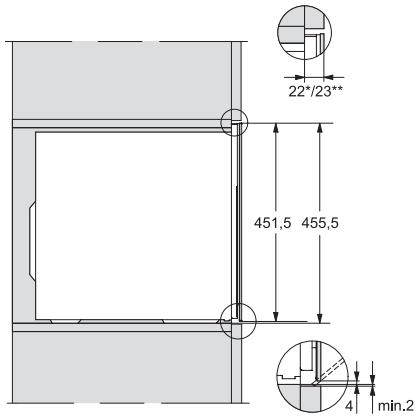

KWT 7112 iG

Einbau-Weintemperierschrank

mit FlexiFrame Plus und Push2open für anspruchsvollste Weinliebhaber.

KWT7112 iG, *Fußnote (Skizze)

* Geräte mit Glasfront, ** Geräte mit Metallfront