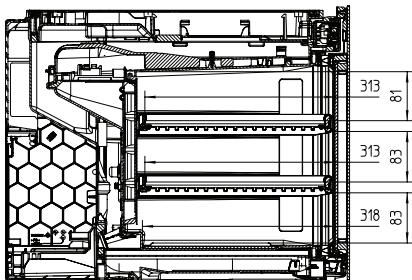

KWT 7112 iG

Einbau-Weintemperierschrank

mit FlexiFrame Plus und Push2open für anspruchsvollste Weinliebhaber.

EAN-Nr.: 4002516150916 / Materialnummer: 11186570 /

Alte Materialnummer: 36711202EU1

Gesamtnutzinhalt in l	47
Platzangebot für die Anzahl von 0,75l Bordeauxflaschen	18 Flaschen
Lagerzeit bei Störung in h	0
Luftschallemissionsklasse (A-D)	B
Luftschallemissionen in dB(A) re1pW	32
Stromaufnahme in Milliampere (mA)	500
Spannung in V	220-240
Absicherung in A	10
Phasenanzahl	1
Frequenz in Hz	50
Länge der elektrischen Zuleitung in m	2,2
Mitgeliefertes Zubehör	
Active AirClean Filter	•

KWT 7112 iG

Einbau-Weintemperierschrank

mit FlexiFrame Plus und Push2open für anspruchsvollste Weinliebhaber.

KWT7112 iG, *Fußnote (Skizze)

* Geräte mit Glasfront, ** Geräte mit Metallfront

KWT7112 iG (Skizze)

KWT7112 iG, *Fußnote (Skizze)

* Geräte mit Glasfront, ** Geräte mit Metallfront, 1) Ansicht von Vorne, 2) Netzanschlussleitung, L= 2200mm, 3) In diesem Bereich kein ELT-Anschluss,

KWT7112iG, KWT6112iG, Innenraummaße (Skizze)