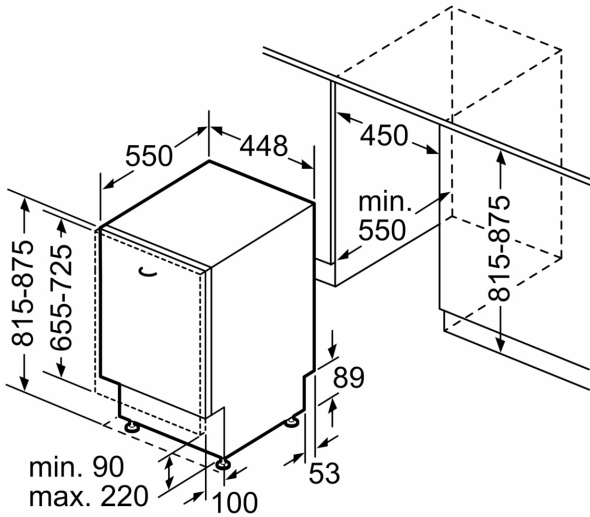

Technische Daten

Energieeffizienzklasse ¹ :B
Energieverbrauch des Eco 50°C Programm pro 100 Betriebszyklen:	51 kWh/100 Zyklen
Anzahl Maßgedecke: 10
Wasserverbrauch: 8.7 l
Programmdauer: 3:55 h
Geräuschwert: 44 dB(A) re 1pW
Geräusch-Effizienzklasse: B
Bauform: Einbau
Höhe der Arbeitsplatte: 0 mm
Abmessungen des Gerätes (H x B x T): 815 x 448 x 550 mm
Nischenmaße für Installation (H x B x T): 815-875 x 450 x 550 mm
Tiefe bei geöffneter Tür (90°): 1150 mm
Höhenverstellbare Füße: Ja - alle von vorne
Höhenverstellung max.: 60 mm
Verstellbarer Sockel: Horizontal und Vertikal
Nettogewicht: 32.2 kg
Bruttogewicht: 34.0 kg
Anschlusswert: 2400 W
Absicherung: 10 A
Spannung: 220-240 V
Frequenz: 50; 60 Hz
Länge Anschlusskabel: 175 cm
Steckerart: Schuko-/Gardy mit Erdung
Länge Zulaufschlauch: 165 cm
Länge Ablaufschlauch: 205 cm
EAN-Nummer: 4242005545322
Gerätetyp: Vollintegriert

Maße

- Gerätemaße (H x B x T): 81.5 cm x 44.8 cm x 55.0 cm

¹ auf einer Energieeffizienzklassen-Skala von A bis G

²Energieverbrauch kWh/100 Betriebszyklen (im Programm Eco 50 °C)

³ Wasserverbrauch in Liter pro Betriebszyklus (im Programm Eco 50 °C)

⁴ Programmdauer im Programm Eco 50 °C

* Garantiebedingungen finden Sie unter <https://www.bosch-home.com/de/>

**Serie 6, Vollintegrierter
Geschirrspüler, 45 cm
SPD6EL804E**

Maße in mm

Maße in mm

- ⌚ Steckdose
- () Werte mit Verlängerungssatz