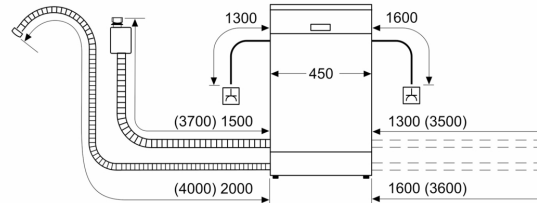

Technische Daten

Energieeffizienzklasse ¹ :B
Energieverbrauch des Eco 50°C Programm pro 100 Betriebszyklen:	51 kWh/100 Zyklen
Anzahl Maßgedecke: 10
Wasserverbrauch: 8.7 l
Programmdauer: 3:55 h
Geräuschwert: 44 dB(A) re 1pW
Geräusch-Effizienzklasse: B
Bauform: Einbau
Höhe der Arbeitsplatte: 0 mm
Abmessungen des Gerätes (H x B x T): 815 x 448 x 550 mm
Nischenmaße für Installation (H x B x T): 815-875 x 450 x 550 mm
Tiefe bei geöffneter Tür (90°): 1150 mm
Höhenverstellbare Füße: Ja - alle von vorne
Höhenverstellung max.: 60 mm
Verstellbarer Sockel: Horizontal und Vertikal
Nettogewicht: 32.2 kg
Bruttogewicht: 34.0 kg
Anschlusswert: 2400 W
Absicherung: 10 A
Spannung: 220-240 V
Frequenz: 50; 60 Hz
Länge Anschlusskabel: 175 cm
Steckerart: Schuko-/Gardy mit Erdung
Länge Zulaufschlauch: 165 cm
Länge Ablaufschlauch: 205 cm
EAN-Nummer: 4242005545322
Gerätetyp: Vollintegriert

Maße

- Gerätemaße (H x B x T): 81.5 cm x 44.8 cm x 55.0 cm

¹ auf einer Energieeffizienzklassen-Skala von A bis G

²Energieverbrauch kWh/100 Betriebszyklen (im Programm Eco 50 °C)

³ Wasserverbrauch in Liter pro Betriebszyklus (im Programm Eco 50 °C)

⁴ Programmdauer im Programm Eco 50 °C

* Garantiebedingungen finden Sie unter <https://www.bosch-home.com/de/>

**Serie 6, Vollintegrierter
Geschirrspüler, 45 cm
SPD6EL804E**

Maße in mm

Maße in mm

- ⌚ Steckdose
- () Werte mit Verlängerungssatz