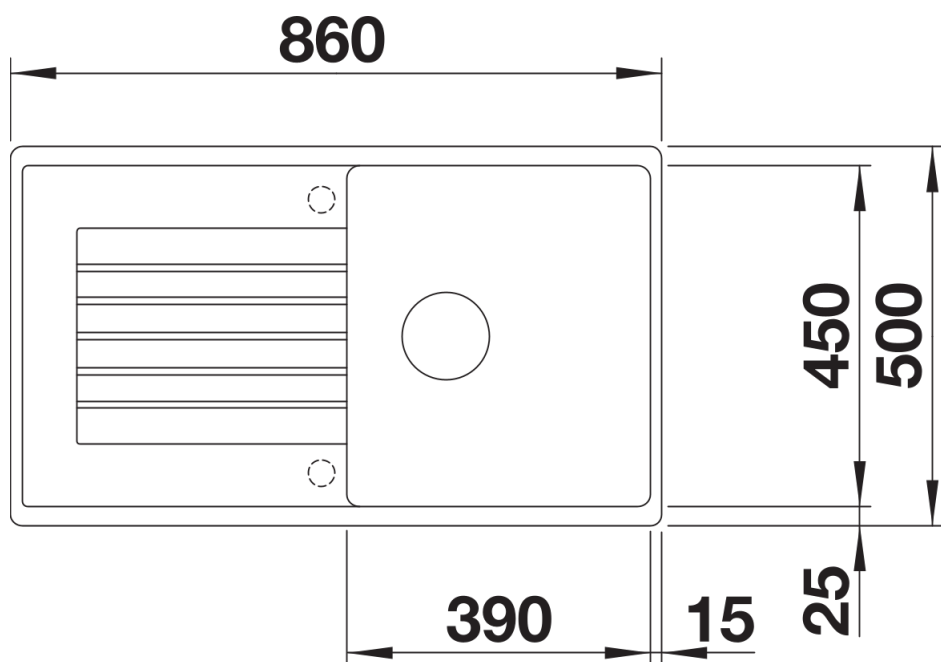

Produktdatenblatt ZIA 5 S

Art. Nr. 527203

Vorteil

- Modernes Design mit klarer Linienführung
- Geradlinige Außenkontur, betont durch schmalen Rand
- Großzügiges Becken für komfortables Arbeiten
- Charakteristische Armaturenbank, die als Rahmen die Abtropffläche vergrößert
- Reversibel einbaubar

Farben

Verfügbare Farben

schwarz
anthrazit
vulkangrau
weiß
softweiß
cafe

SILGRANIT softweiß

Planungshinweise

- Ausschnitt-Daten für alle Einbauverfahren finden Sie in unserem Internet-Download

Lieferumfang

- Ablaufgarnitur mit Raumsparrohr
- 3 ½" Korbventil mit integrierter Abлаuffernbedienung (Drehknopf)

Details

Aufsicht

Ausschnitt

Frontansicht

Seitenansicht