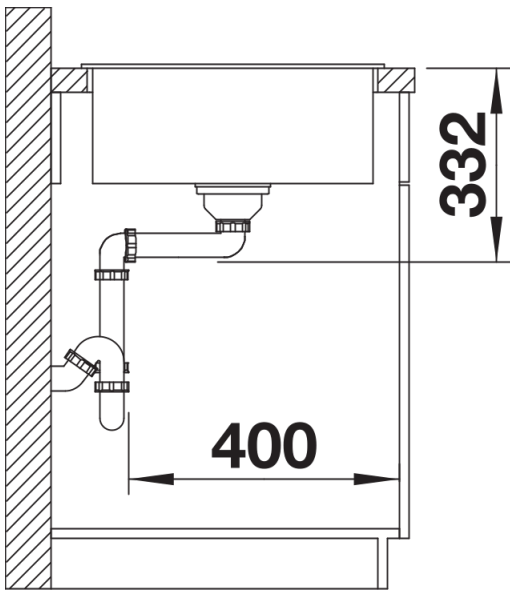

Produktdatenblatt ZIA 5 S

Art. Nr. 527203

Vorteil

- Modernes Design mit klarer Linienführung
- Geradlinige Außenkontur, betont durch schmalen Rand
- Großzügiges Becken für komfortables Arbeiten
- Charakteristische Armaturenbank, die als Rahmen die Abtropffläche vergrößert
- Reversibel einbaubar

Details

Aufsicht

Ausschnitt

Frontansicht

Seitenansicht