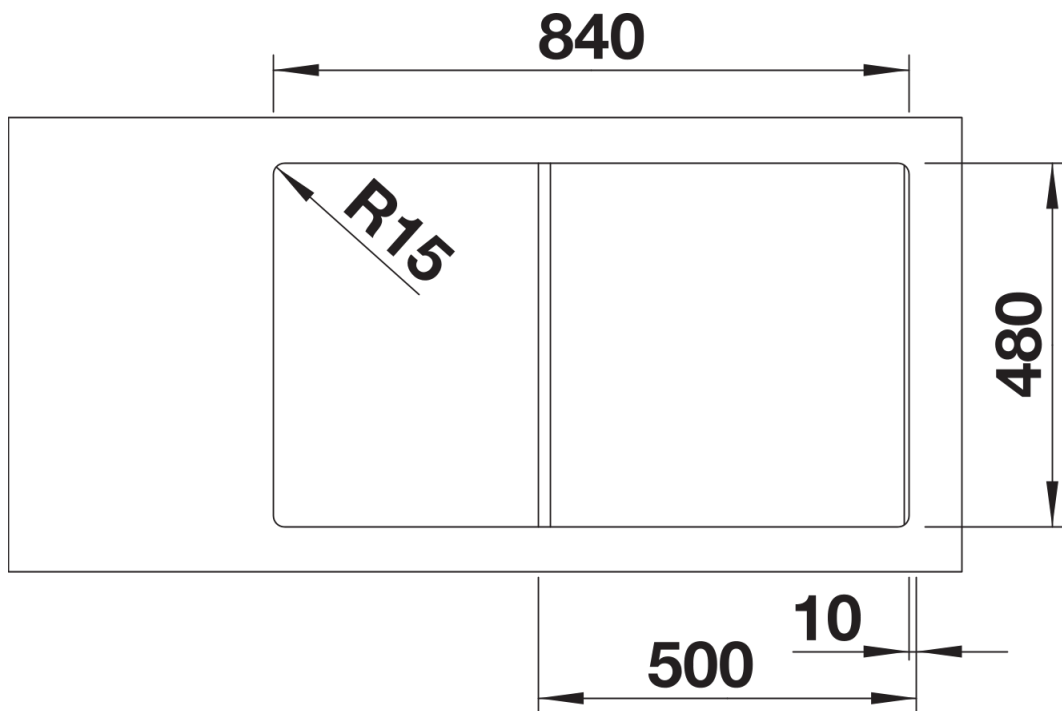

Produktdatenblatt ZIA 5 S

Art. Nr. 527203

Vorteil

- Modernes Design mit klarer Linienführung
- Geradlinige Außenkontur, betont durch schmalen Rand
- Großzügiges Becken für komfortables Arbeiten
- Charakteristische Armaturenbank, die als Rahmen die Abtropffläche vergrößert
- Reversibel einbaubar

Farben

Verfügbare Farben

schwarz
anthrazit
vulkangrau
weiß
softweiß
cafe

SILGRANIT softweiß

Planungshinweise

- Ausschnitt-Daten für alle Einbauverfahren finden Sie in unserem Internet-Download

Lieferumfang

- Ablaufgarnitur mit Raumsparrohr
- 3 ½" Korbventil mit integrierter Abлаuffernbedienung (Drehknopf)

Details

Aufsicht

Ausschnitt

Frontansicht

Seitenansicht