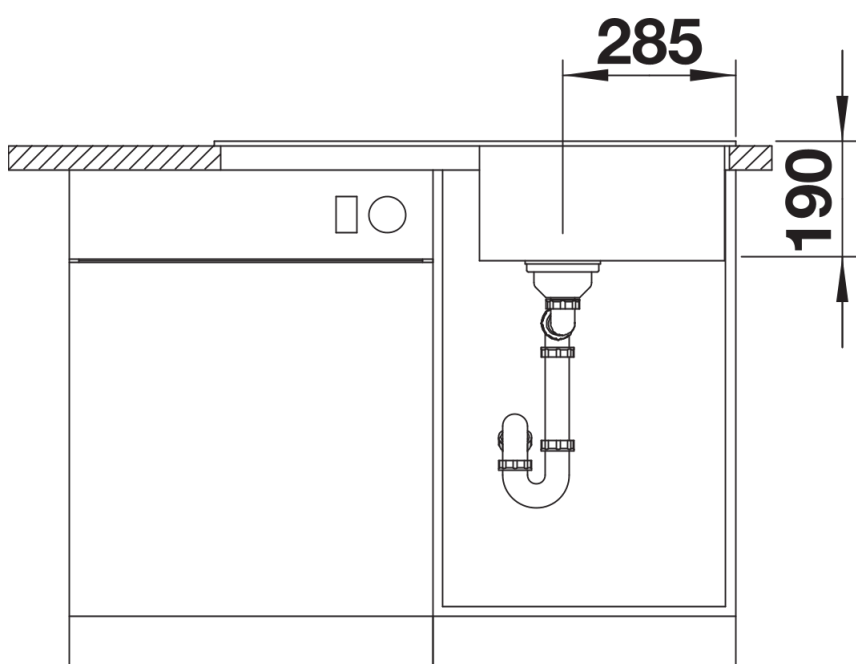

Produktdatenblatt ZIA 5 S

Art. Nr. 527203

Vorteil

- Modernes Design mit klarer Linienführung
- Geradlinige Außenkontur, betont durch schmalen Rand
- Großzügiges Becken für komfortables Arbeiten
- Charakteristische Armaturenbank, die als Rahmen die Abtropffläche vergrößert
- Reversibel einbaubar

Farben

Verfügbare Farben

schwarz
anthrazit
vulkangrau
weiß
softweiß
cafe

SILGRANIT softweiß

Planungshinweise

- Ausschnitt-Daten für alle Einbauverfahren finden Sie in unserem Internet-Download

Lieferumfang

- Ablaufgarnitur mit Raumsparrohr
- 3 ½" Korbventil mit integrierter Abлаuffernbedienung (Drehknopf)

Details

Aufsicht

Ausschnitt

Frontansicht

Seitenansicht