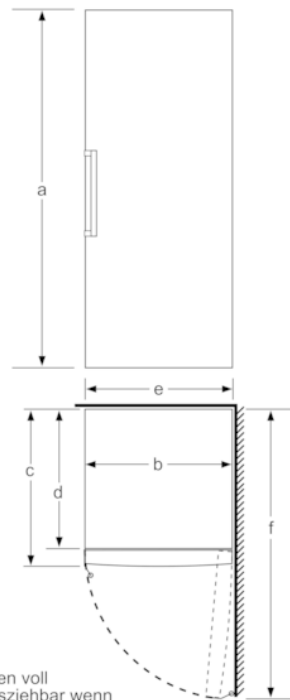

Serie | 6, Freistehender Gefrierschrank, 161 x 70 cm, weiß GSN51EWDV

	a	b	c	d	e	f
KSW36, GSD36	187					
KSV36, KSF36, GSN36, GSV36	186					
KSV33, GSN33, GSV33	176	60	65	58	60	119.5
KSV29, GSN29, GSV29	161					
GSV24	146					
GSN51	161					
GSN54	176	70	78	70	70	142
GSN58	191					

Maße in cm

Schalen voll
herausziehbar wenn
das Gerät direkt an
einer Wand platziert wird.