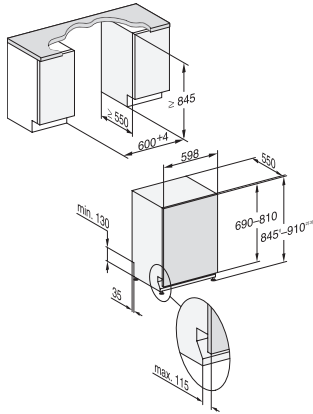

G 7678 SCVi XXL AutoDos E
Vollintegrierter Geschirrspüler XXL
mit automatischer Dosierung dank AutoDos mit integrierter PowerDisk.

G7000 XXL, vollintegrierbare G, 60cm (Skizze)

1) Sockelhöhe 35-155 mm, , 2) Sockelhöhe 100-220 mm, , 3) Gerätehöhe max. 970 mm mit Umbausatz Sockelhöhe-1 (Mat.-Nr. 6.394.761), ,