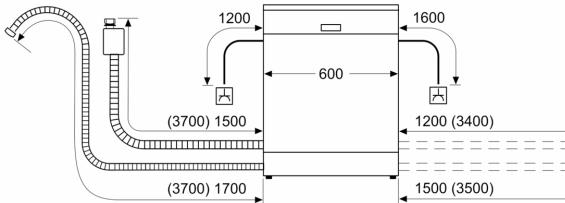

Technische Informationen und Zubehör

- AquaStop: eine Bosch Garantie bei Wasserschäden – ein Geräteleben lang*
- Tastensperre
- Glasschutz-Technik
- Salzeinfüllhilfe (Trichter)

Maße

- Gerätemaße (H x B x T): 84.5 cm x 60.0 cm x 60.0 cm

* Garantiebedingungen finden Sie unter <https://www.bosch-home.com/de/>

**Serie 6, Freistehender
Geschirrspüler, 60 cm, Silver Inox
SMS6ZCI16E**

Maße in mm

⏏ Steckdose
() Werte mit Verlängerungssatz