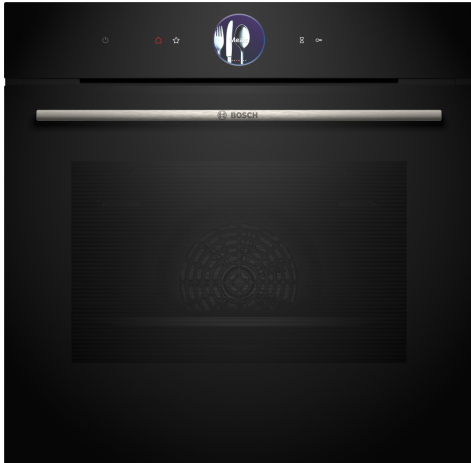

**Serie 8, Einbau-Backofen, 60 x 60 cm, Schwarz
HBG7764B1**

A⁺

Integriertes Zubehör

1 x Backblech emailliert, 1 x Kombirost, 1 x Universalpfanne

Sonderzubehör

HEZ327000 Backstein, HEZ333001 Deckel für Profi-Pfanne, HEZ530000 2 Universalpfannen, schmales Format, HEZ531010 Backblech, Keramik antihaft beschichtet, HEZ532010 Universalpfanne, Keramik antihaft, HEZ617000 Pizzaform, emailliert, anthrazit, HEZ629070 Air Fry & Grillblech, anthrazit, HEZ631070 Backblech, emailliert, anthrazit, HEZ632070 Universalpfanne, emailliert, anthrazit, HEZ633001 Deckel für Profipfanne, emailliert, anth, HEZ633070 Profi-Pfanne, emailliert, anthrazit, HEZ633073 Profi-Pfanne, emailliert, anthrazit, HEZ634000 Back- und Bratrost (Standard), HEZ635001 AirFry & Grill Set, HEZ636000 Glaspfanne, HEZ638070 Teleskopüberauszug/ebenenunabhängig/pyro, HEZ660060 Fachbodenverblendung, HEZ664000 Back- und Bratrost (Dampf), HEZ915003 Glasbräter 5,4 l, HEZG0AS00 Anschlusskabel 3m

Der Einbaubackofen mit digitalem Bedienung und TFT-Touchdisplay, mit Bosch Assist-Funktion für Mahlzeiten, Air Fry, PerfectBake Plus, PerfectRoast Plus, Steuerung via Home Connect App.

- **Der digitale Bedienung:** die einfache und innovative Art, deinen Backofen zu bedienen.
- **TFT-Touchdisplay Plus:** Der innovative digitale Bedienung und das vergrößerte TFT-Touchdisplay Plus erleichtern die Bedienung.
- **Heißluft sanft:** spart Energie beim Backen und Braten.
- **Air Fry:** für perfekt gesund frittierte Lebensmittel.
- **Crisp Funktion:** für ein noch knusprigeres Finish

Serie 8, Einbau-Backofen, 60 x 60 cm, Schwarz HBG7764B1

Der Einbaubackofen mit digitalem Bedienring und TFT-Touchdisplay, mit Bosch Assist-Funktion für Mahlzeiten, Air Fry, PerfectBake Plus, PerfectRoast Plus, Steuerung via Home Connect App.