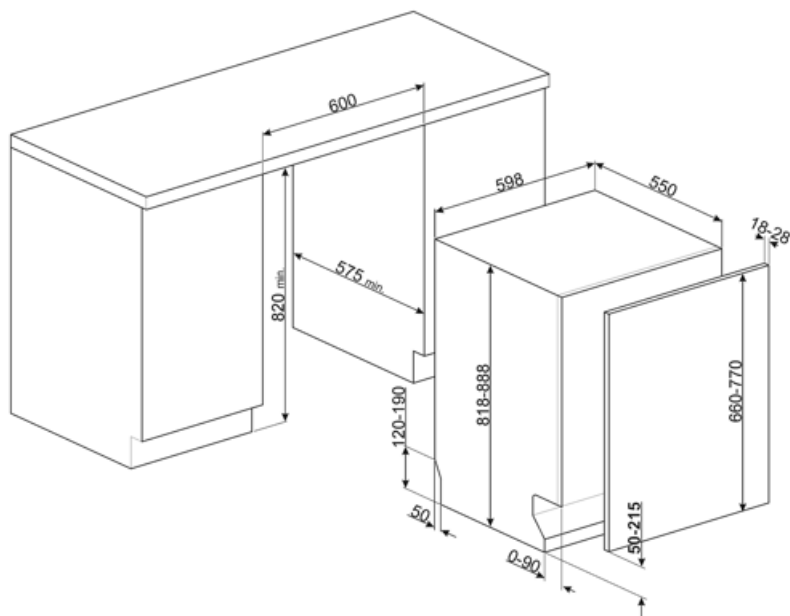

Nennkapazität (ps)	14	Energieeffizienzindex (EEI)	31.8
Wasserverbrauch des eco-Programms pro Betriebszyklus	10.5 l		

Elektrischer Anschluss

Elektrische Gesamtanschlusswert	1800 W	Anschlussart	Einphasig
Absicherung	10 A	Länge Netzkabel	140 cm
Spannung	220-240 V	Netzstecker	(F;E) Schuko
Frequenz	50 Hz