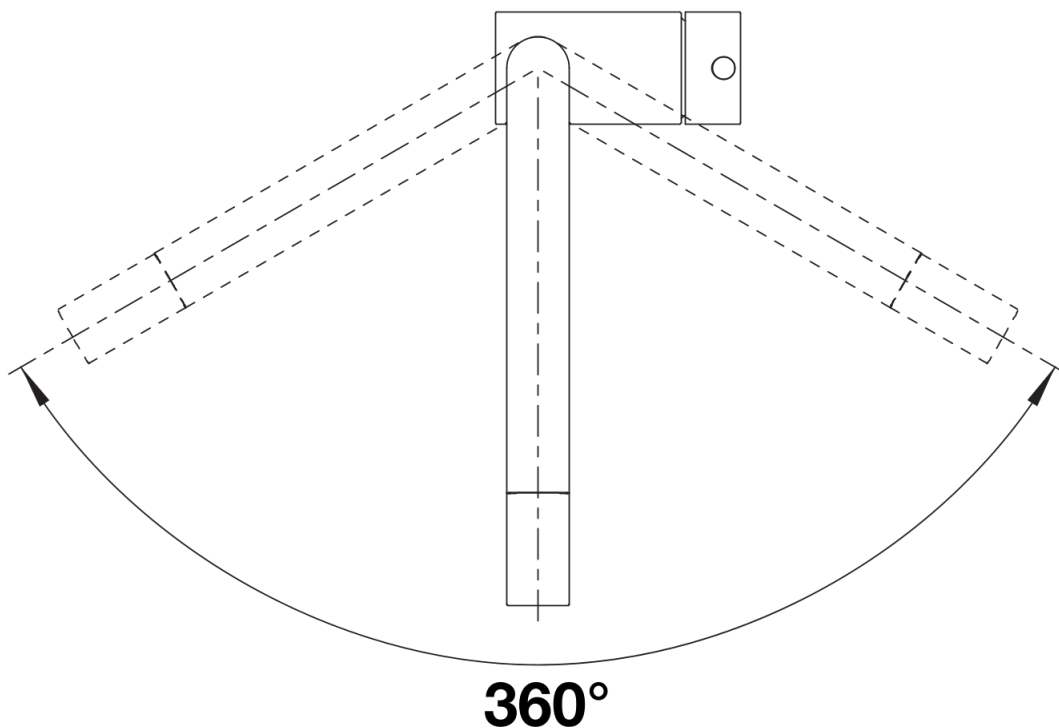

Farben

Verfügbare Farben

silgranitschwarz
anthrazit
felsgrau
vulkangrau
silgranitweiß
softweiß
tartufo
cafe

SILGRANIT-Look softweiß

Lieferumfang

- 360° schwenkbarer Auslauf für größere Reichweite
- Ø 35 mm Armaturenbohrung erforderlich
- Mit Keramikscheiben-Kartusche
- Patentierter Strahlregler für deutlich reduzierte Verkalkung
- Flexible Anschlussrohre, 700 mm lang und $\frac{3}{8}$ "-Mutter
- Stabilisierungsplatte zur Erhöhung der Standfestigkeit der Armatur beim Einbau in Edelstahlspülen

Details

Schwenkbereich

Seitenansicht Hebel 2D

Seitenansicht