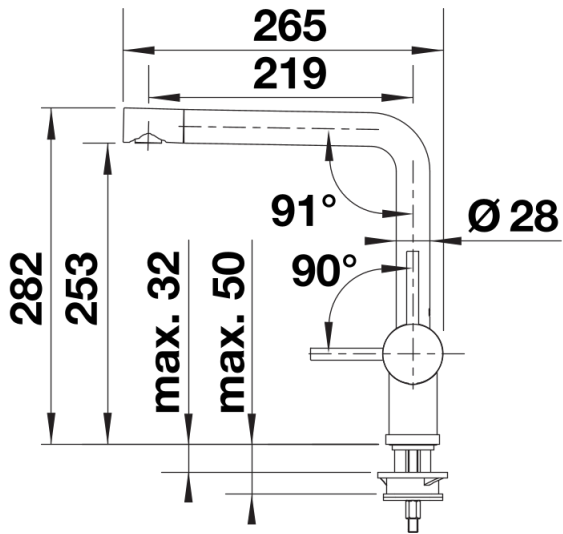

Farben

Verfügbare Farben

silgranitschwarz
anthrazit
felsgrau
vulkangrau
silgranitweiß
softweiß
tartufo
cafe

SILGRANIT-Look softweiß

Lieferumfang

- 360° schwenkbarer Auslauf für größere Reichweite
- Ø 35 mm Armaturenbohrung erforderlich
- Mit Keramikscheiben-Kartusche
- Patentierter Strahlregler für deutlich reduzierte Verkalkung
- Flexible Anschlussrohre, 700 mm lang und $\frac{3}{8}$ "-Mutter
- Stabilisierungsplatte zur Erhöhung der Standfestigkeit der Armatur beim Einbau in Edelstahlspülen

Details

Schwenkbereich

Seitenansicht Hebel 2D

Seitenansicht