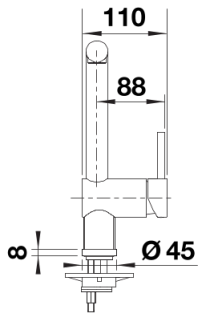

Farben

Verfügbare Farben

silgranitschwarz
anthrazit
felsgrau
vulkangrau
silgranitweiß
softweiß
tartufo
cafe

SILGRANIT-Look softweiß

Lieferumfang

- 360° schwenkbarer Auslauf für größere Reichweite
- Ø 35 mm Armaturenbohrung erforderlich
- Mit Keramikscheiben-Kartusche
- Patentierter Strahlregler für deutlich reduzierte Verkalkung
- Flexible Anschlussrohre, 700 mm lang und $\frac{3}{8}$ "-Mutter
- Stabilisierungsplatte zur Erhöhung der Standfestigkeit der Armatur beim Einbau in Edelstahlspülen

Details

Schwenkbereich

Seitenansicht Hebel 2D

Seitenansicht